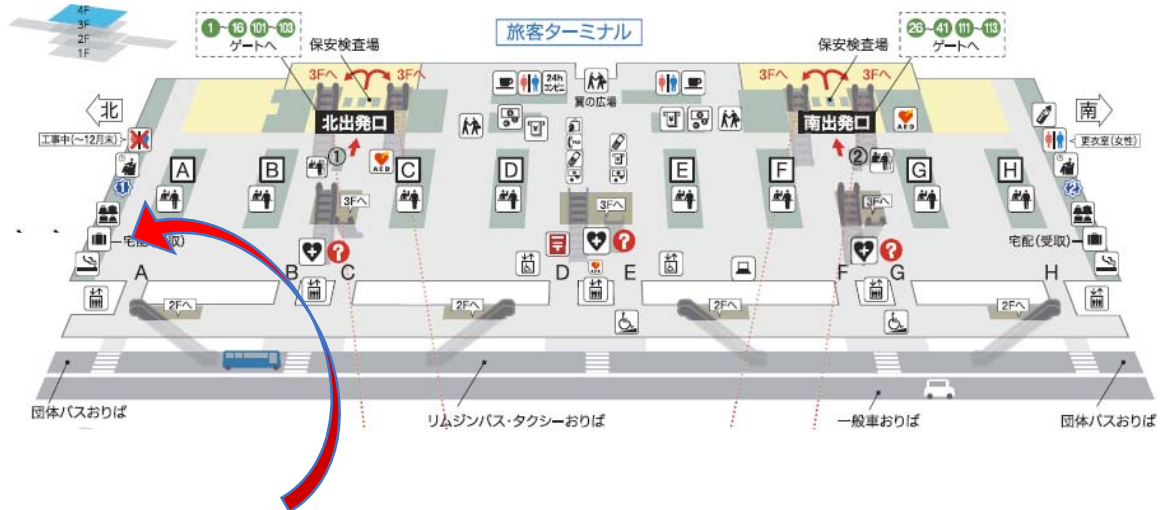

# 関西国際空港 受渡場所地図

Japan.  
Hands-Free  
Travel

# KABS

関西エアポートバゲージサービス

〒549-0001 大阪府泉佐野市泉州空港北1番地  
旅客第一ターミナルビル 4F 北側

☎ 072-456-8701

## 4F 国際線 / 出発フロア

※ポストは出国審査後はございません。

City Express 「旅行手荷物特急便」 「SMOOTH PORTER」の受取場所はここです。