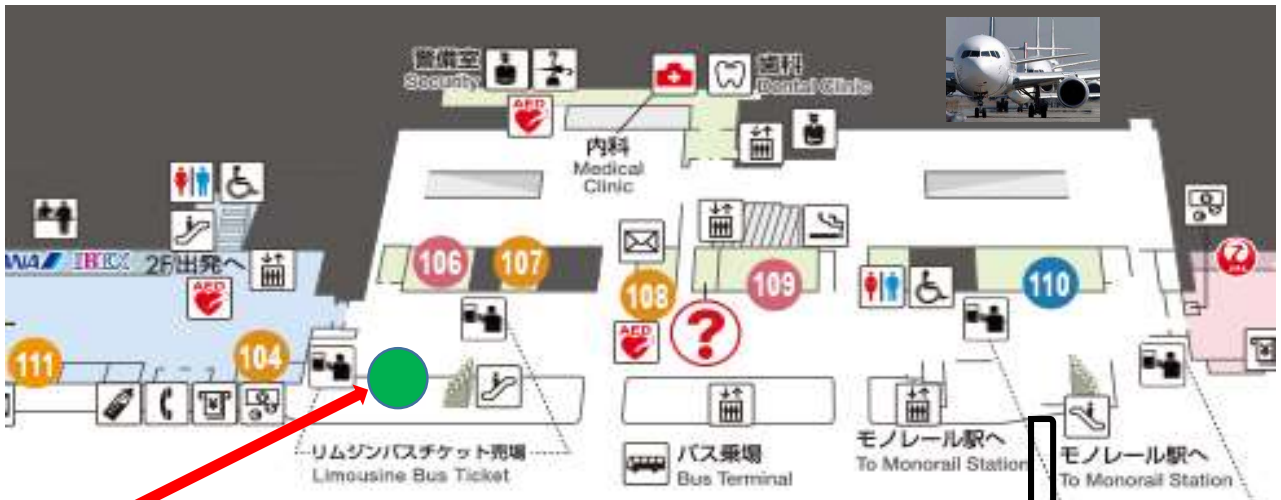

# 大阪(伊丹)空港 旅行手荷物 当日配送

行きも、帰りも、スマホで、カンタン

**Web予約**

smooth porter スムースポーター

当日配達のご予約は、当日午前9:00が締切です。

手ぶらで、身軽に、ニッポンを、お散歩旅行!!

**受取時間**

午後4:00~午後8:00 受取は当日のみです。

**受取場所**

(下図 ●マーク) 大阪空港 ヤマト宅急便カウンター

お問い合わせ

営業 365日  
7:00AM~9:00PM

旅急営業部 京都市南区久世上久世町22-1

☎ 075-933-7771 FAX 075-934-3533

E-mail porter@city-exp.co.jp

大阪空港ターミナル 1F 地図

南ターミナル

中央エリア

北ターミナル

ここが、受け渡し場所です。「ヤマト宅急便カウンター」

←連絡橋

モノレール駅

リムジンバスチケット売り